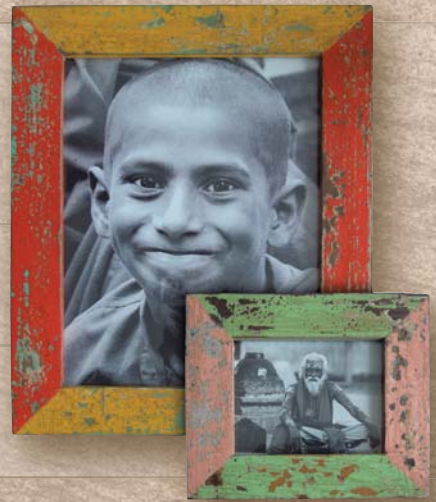

Bilderrahmen

Nature
and Style
Wohnkultur Import GmbH

Bilderrahmen „MC“

10x15 Art.-Nr. **brmc1015****H** 19cm **B** 14cmPreis €**15x20** Art.-Nr. **brmc1520****H** 24cm **B** 19cmPreis €**20x30** Art.-Nr. **brmc2030****H** 34cm **B** 24cmPreis €

Bilderrahmen „Classic“

92x69 Art.-Nr. **brca92****H** 92cm **B** 69cmPreis €**A5** Art.-Nr. **brca5****H** 34cm **B** 28cmPreis €**A3** Art.-Nr. **brca3****H** 55cm **B** 43cmPreis €**28x28** Art.-Nr. **brca28****H** 28cm **B** 28cmPreis €**A4** Art.-Nr. **brca4****H** 43cm **B** 34cmPreis €**A6** Art.-Nr. **brca6****H** 28cm **B** 24cmPreis €