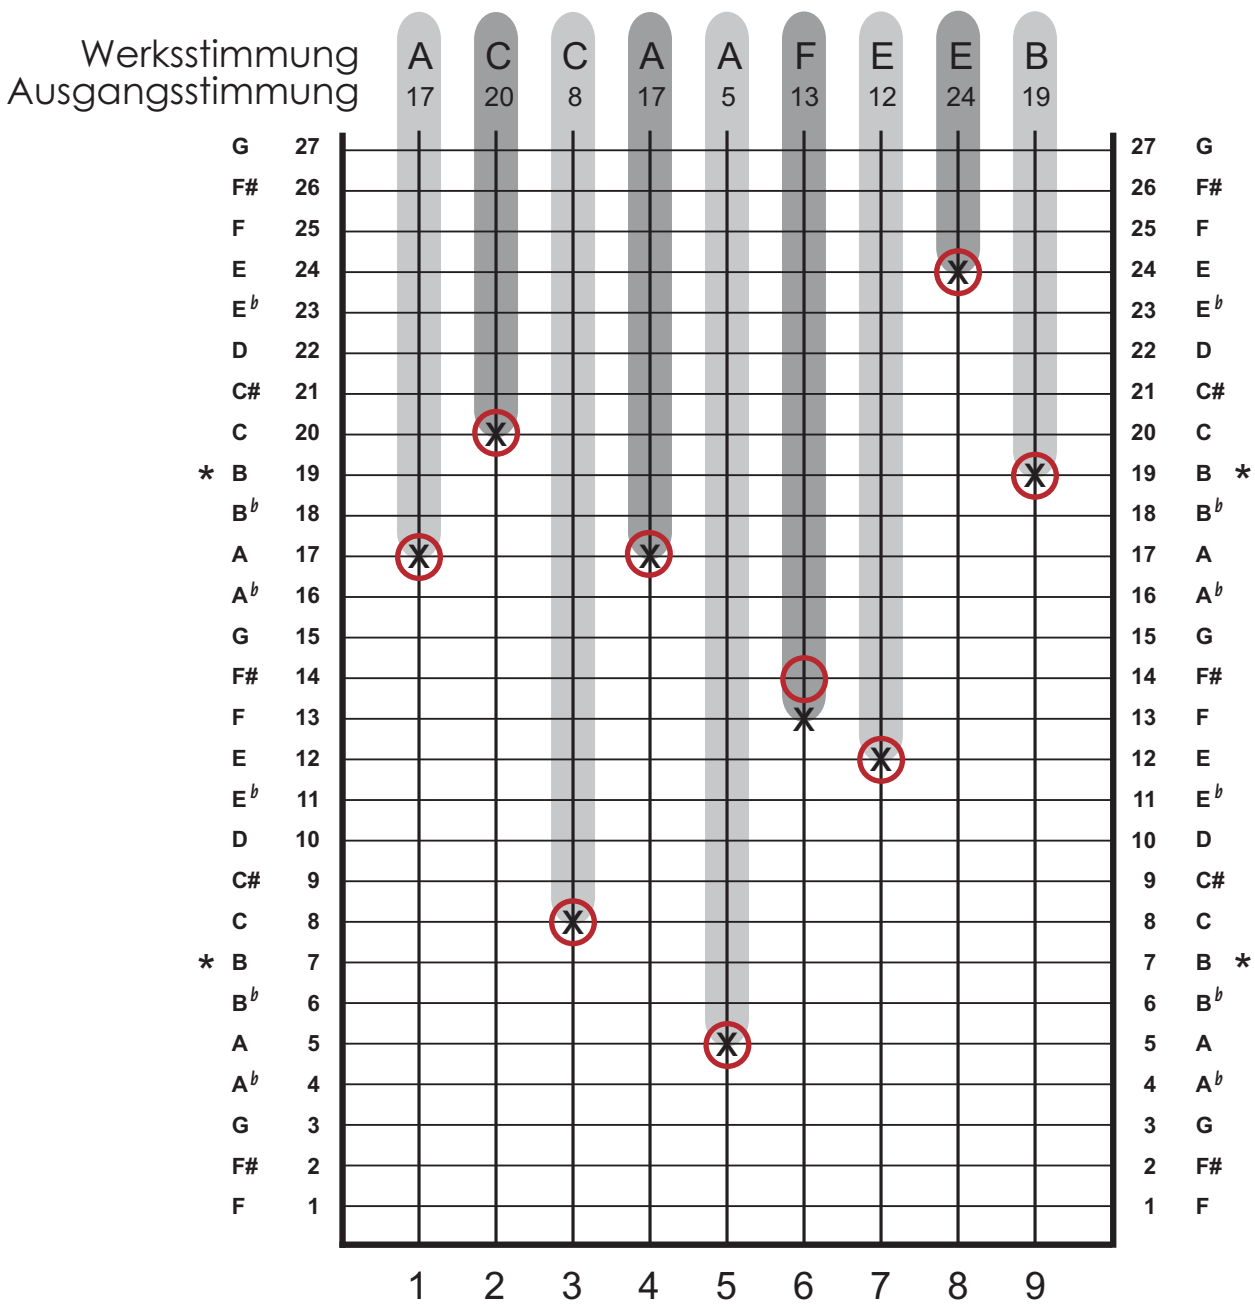

Tune - O - Gramm

für Sansula und B9

Moll 7

* **Hinweis:** Die internationale Bezeichnung B entspricht dem deutschen H. Wir verwenden hier die internationale Bezeichnung, weil diese in der Regel auf den Stimmgeräten erscheint.